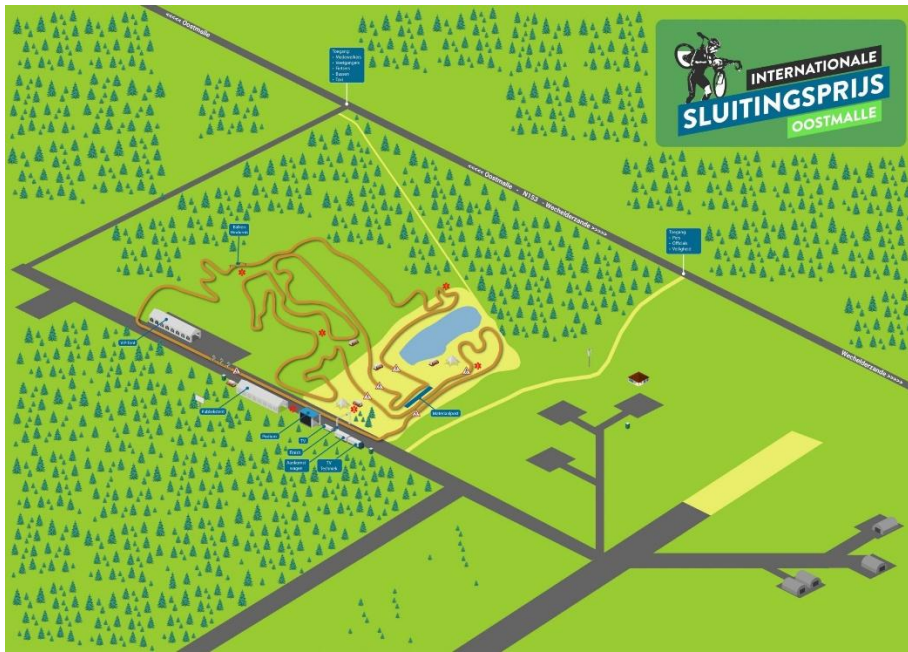

Programmatie

11u00	11u30	Aanmelding G-wielrennen
11u50	12u10	Verkennen omloop
12u15	12u55	G-veldrit
13u00	13u05	Prijsuitreiking

Inschrijvingsplaats

Stand G-sport Vlaanderen op rennersparking zijvleugel startbaan vliegveld.

Per renner worden er door de organisatie drie polsbandjes ter beschikking gesteld voor de toegang. Deze krijg je bij aanmelden.

Start/Aankomst

Aan VIP Tent

Parcours

Parking

Startbaan vliegveld; Blommerschot thv nr 24 -38