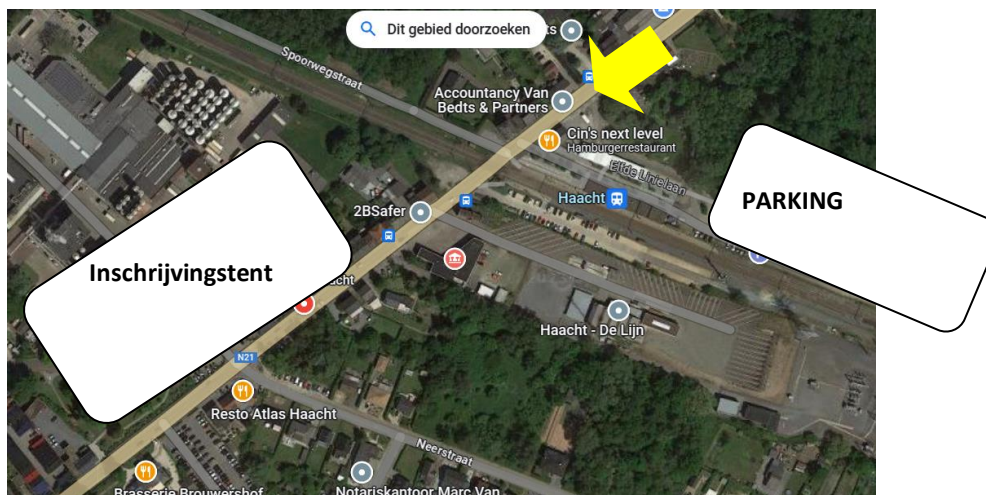

Inschrijvingsplaats

Tent site Brouwerij Haacht, Provinciesteenweg 28, Boortmeerbeek

Kleedkamers & toiletten

Brandweer Haacht, Provinciesteenweg 30, Boortmeerbeek

Parcours (1,2 km)

N21-Neerstraat-Terheydenlaan-Grote Baan- Ol. de Spoelberchstraat- Elleveldweg-Grote Baan-N21

Start/Aankomst

Start en finish ter hoogte van site Brouwerij Haacht, Provinciesteenweg 28, Boortmeerbeek

Parking

Parking Station Haacht, Spoorwegstraat 2, 3150 Haacht

BELANGRIJK

De parking is bereikbaar via de Provinciesteenweg via Haacht want route langs Boortmeerbeek zal afgesloten zijn.