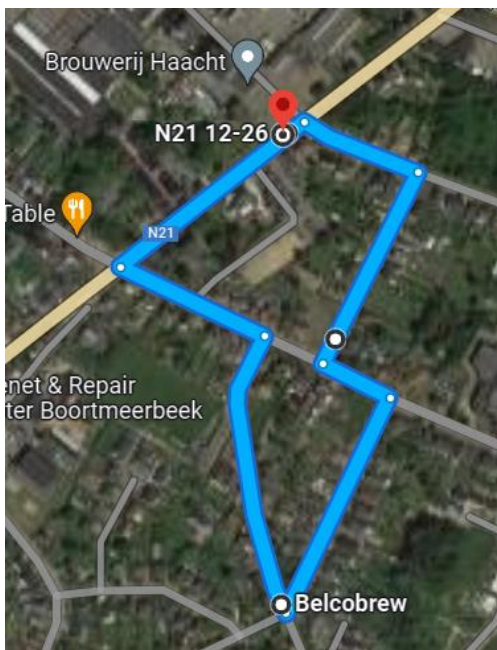

WIELRENNEN

G-WEGRITCRITERIUM – GP Jos De Vroe

Boortmeerbeek

Zaterdag 16 september 2023

Informatie

Vzw Gwenny & Co, G-sport Vlaanderen en Cycling Vlaanderen nodigen alle G-renners uit om deel te nemen aan de **G-wielerwedstrijd** in **Boortmeerbeek**. De wedstrijd vindt plaats op **zaterdag 16 september 2023** en maakt deel uit van het G-wegritcriterium. Alle G-wielrenners ongeacht beperking of niveau kunnen deelnemen. Raadpleeg hier de volledige **kalender van het G-wegritcriterium**. Ter info: deze wedstrijd is ook de aankomstplaats van de **Super 8 Classic** (dezelfde dag).

Inschrijvingsplaats

Tent site Brouwerij Haacht, Provinciesteenweg 28, Boortmeerbeek

Kleedkamers & toiletten

Brandweer Haacht, Provinciesteenweg 30, Boortmeerbeek

Parcours (1,2 km)

N21-Neerstraat-Terheydenlaan-Grote Baan- Ol. de Spoelberchstraat- Elleveldweg-Grote Baan-N21

Start/Aankomst

Start en finish ter hoogte van site Brouwerij Haacht, Provinciesteenweg 28, Boortmeerbeek

Parking

Parking Station Haacht, Spoorwegstraat 2, 3150 Haacht

BELANGRIJK

De parking is bereikbaar via de Provinciesteenweg via Haacht want route langs Boortmeerbeek zal afgesloten zijn.