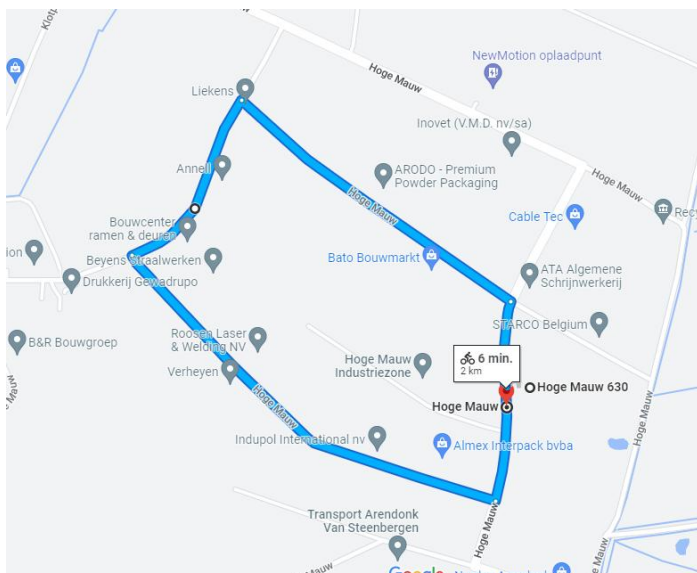

## Inschrijvingsplaats

Hoge Mauw 630, 7Arendonk

## Start/Aankomst

Hoge Mauw 630, Arendonk

## Parking

- ⇒ 26 Arendonk richting Arendonk, beneden aan de brug volledig rechts, weg volgen en dan heb je een parkingterrein aan de linkerkant of gewoon langs de kant van de weg
- ⇒ Er zijn geen andere wegen naar de inschrijving, deze zijn allemaal afgesloten door parcours