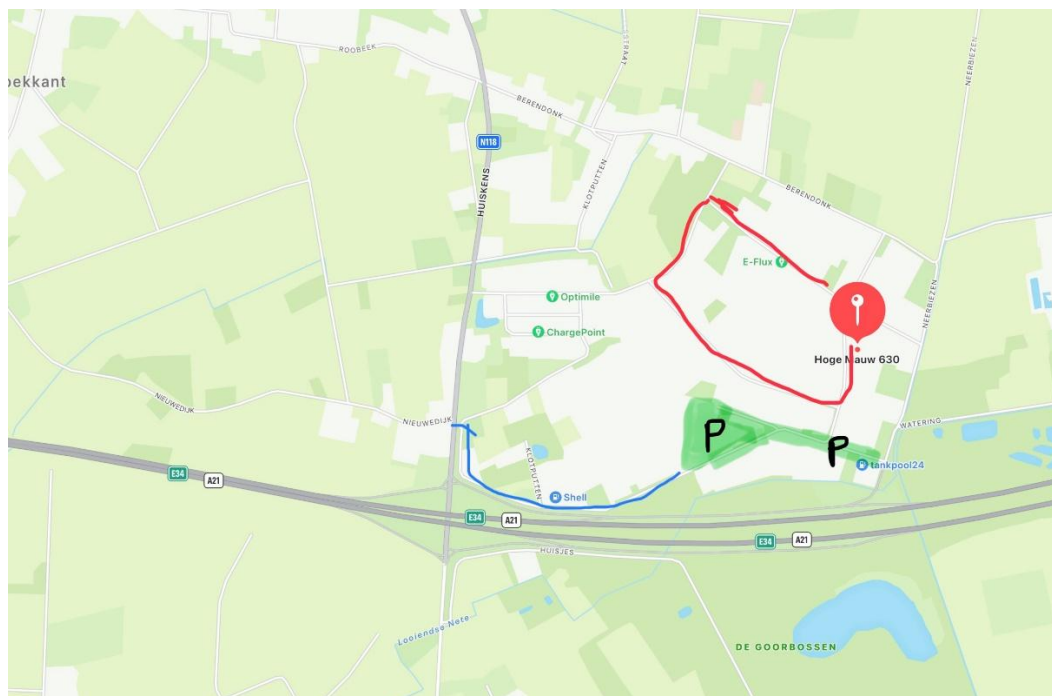

## Inschrijvingsplaats

Hoge Mauw 630, 7Arendonk

## Parcours

## Start/Aankomst

Hoge Mauw 630, Arendonk

## Parking

- ⇒ 26 Arendonk richting Arendonk, beneden aan de brug volledig rechts, weg volgen en dan heb je een parkingterrein aan de linkerkant of gewoon langs de kant van de weg
- ⇒ Er zijn geen andere wegen naar de inschrijving, deze zijn allemaal afgesloten door parcours