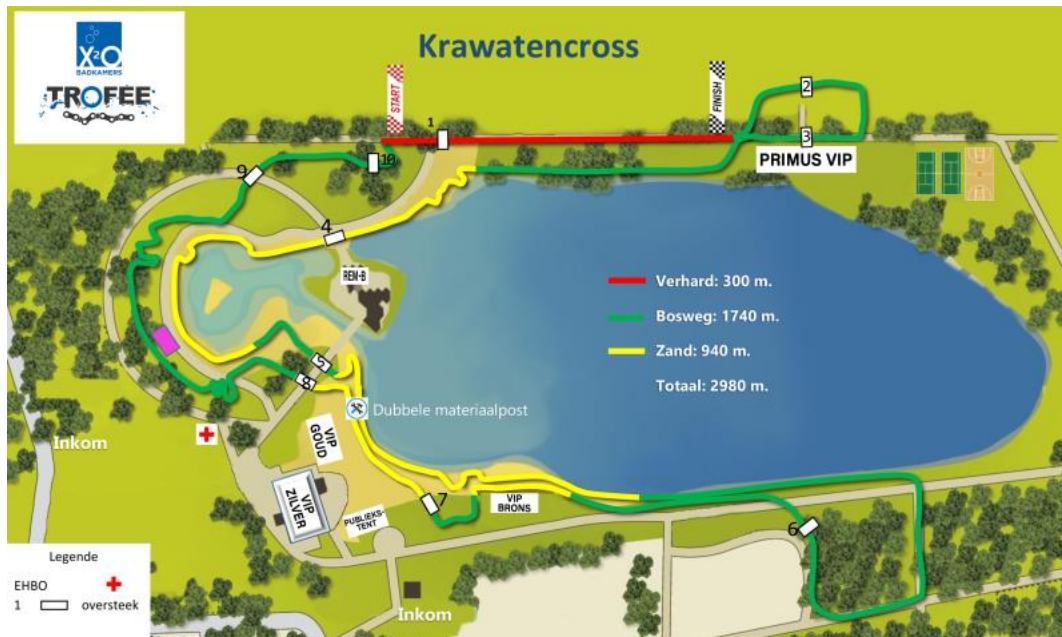

WIELRENNEN

Belgisch Kampioenschap

G-veldrijden Lille

Zondag 12 februari 2023

Informatie

Voor het 2^e jaar op een rij zal het Belgisch Kampioenschap G-veldrijden gehouden worden in Lille. Krawatencross, G-sport Vlaanderen, Cycling Vlaanderen en Paralympic Team Belgium nodigen alle G-renners uit om deel te nemen aan het **Belgisch Kampioenschap in Lille**. De wedstrijd vindt plaats op **zondag 11 februari 2024**. Alle Belgische G-wielrenners met een geldige classificatie maken kans op de titel van Kampioen van Vlaanderen in de volgende categorieën: MVE, WVE, MASS, WASS.

Inschrijvingsplaats

Rennersparking (parking 4).

Parking

Vanaf het ronde punt (aan afrit 22 'Beerse' van de E34) wordt u via bewegwijzering en stewards naar de juiste parking geleid. Er is een rennersparking voorzien samen met de renners junioren juist buiten het domein van de Lilse Bergen (parking 4).