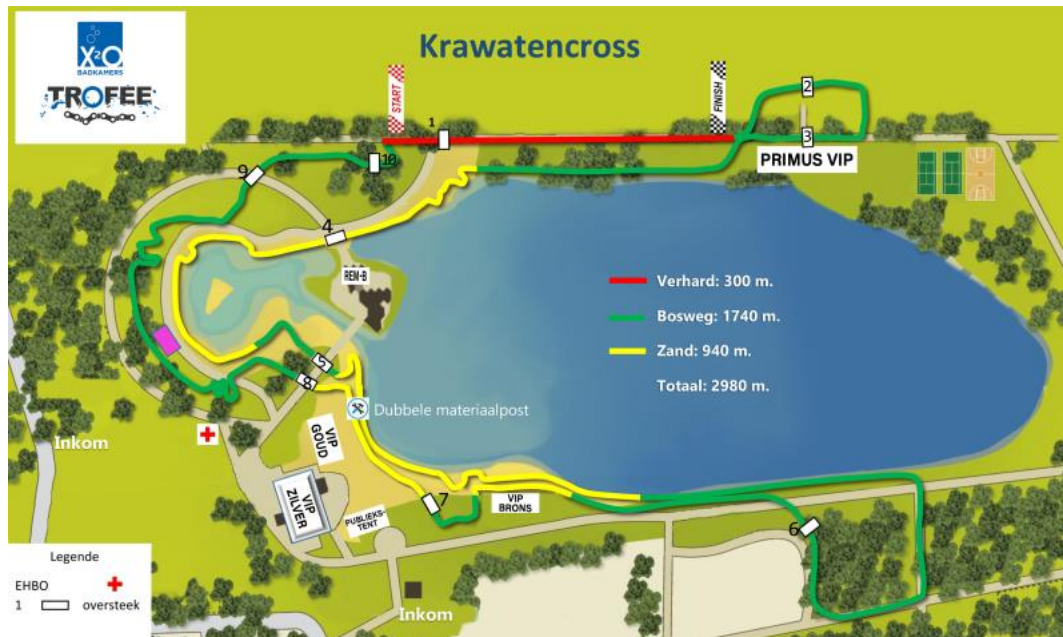

## Parcours

## Parking

Geen parkeerkaart nodig.

Vanaf het ronde punt (aan afrit 22 'Beerse' van de E34) wordt u via bewegwijzering en stewards naar de juiste parking geleid. Er is een rennersparking voorzien samen met de renners junioren juist buiten het domein van de Lilse Bergen (**parking 4**).