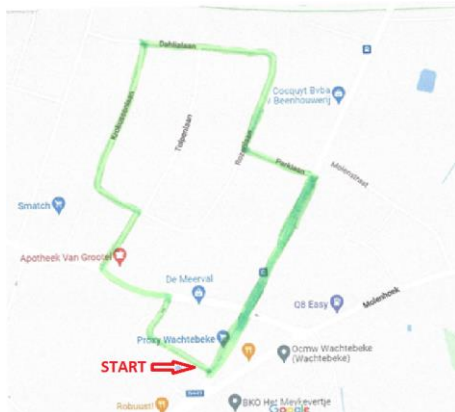

Inschrijvingsplaats

Aanmelden tent Persynplein, Wachtebeke

Parcours

Start Persynplein, Rechtstro, Azalealaan, Krokussenlaan, Dahlialaan, Rozenlaan, Parklaan, Stationsstraat, Smishoek, Dorp en dan terug Persynplein, ...

Start/Aankomst

Persynplein, Wachtebeke

Parking

Onze Kring Kerkstraat 10 Wachtebeke

Kleedkamers & toiletten

Vanaf 16u30 "De Kring", Kerkstraat 10 Wachtebeke. Parking oprijden en achterste grote zaal. Ook in het Cultuurhuis op het Persynplein is een mindervalidentoilet beschikbaar.

Extra informatie:

*E34 afrit 13 Zelzate, via R4 (richting Gent Puyenbroeck) naar N449 (Wachtebeke) tot Kerkstraat 10 (parking).

*E17 afrit 11 Beervelde/Lochristi/Laarne, N70 richting Lochristi, N449 volgen tot Wachtebeke Dorp, rechtsaf via Godshuisstraat, Lindestraat, Rechtstro naar Kerkstraat 10 (parking).

*Van Gent via R4 (John F. Kennedylaan), afrit Sint-Kruis-Winkel tot Wachtebeke Dorp en via Godshuisstraat, Lindestraat, Rechtstro naar Kerkstraat 10 (parking).