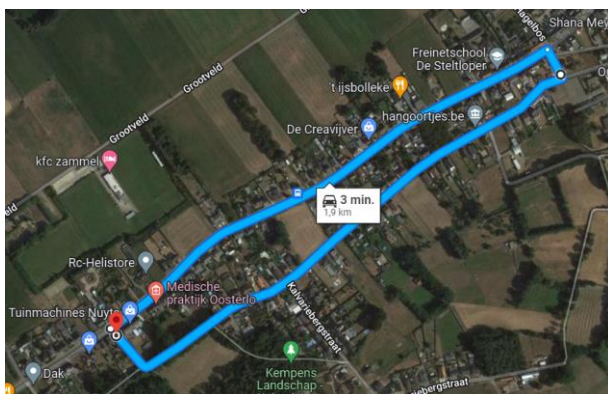

WIELRENNEN

OPEN KAMPIOENSCHAP VAN VLAANDEREN

OOSTERLO

Zaterdag 17 juni 2023

Informatie

KWB Oosterlo, G-sport Vlaanderen en Cycling Vlaanderen nodigen alle G-renners uit om deel te nemen aan de **competitie G-wielerwedstrijd** in **Geel-Oosterlo**. De wedstrijd vindt plaats op **zaterdag 17 juni 2023** en maakt deel uit van het Open Kampioenschap van Vlaanderen. Alle G-wielrenners met een geldige classificatie en UCI-licentie (seizoen 2023) kunnen deelnemen. Raadpleeg hier de volledige [kalender van het Open Kampioenschap van Vlaanderen](#).

Inschrijvingsplaats

Bonten Hannen, Zammelseweg 29a, Oosterlo-Geel

Parcours

Zammelseweg -> Kalvariebergstraat -> Zammelseweg

Start/Aankomst

Bonten Hannen, Zammelseweg 29a, Oosterlo-Geel

Parking

Parking centrum Oosterlo, Oosterloseweg aan Huis Perrekens