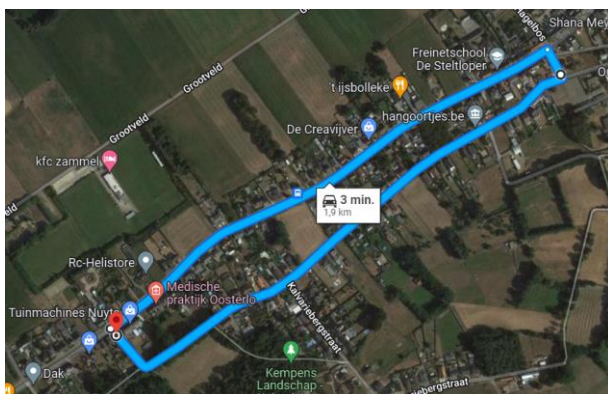

WIELRENNEN

OPEN KAMPIOENSCHAP VAN VLAANDEREN

OOSTERLO

Zaterdag 17 juni 2023

Informatie

KWB Oosterlo, G-sport Vlaanderen en Cycling Vlaanderen nodigen alle G-renners uit om deel te nemen aan de **competitie G-wielerwedstrijd** in **Geel-Oosterlo**. De wedstrijd vindt plaats op **zaterdag 17 juni 2023** en maakt deel uit van het Open Kampioenschap van Vlaanderen. Alle G-wielrenners met een geldige classificatie en UCI-licentie (seizoen 2023) kunnen deelnemen. Raadpleeg hier de volledige [kalender van het Open Kampioenschap van Vlaanderen](#).

Inschrijvingsplaats

Bonten Hannen, Zammelseweg 29a, Oosterlo-Geel

Parcours

Zammelseweg -> Kalvariebergstraat -> Zammelseweg (*dezelfde rijrichting zoals editie 2022*)

Start/Aankomst

Bonten Hannen, Zammelseweg 29a, Oosterlo-Geel

Parking

Parking centrum Oosterlo, Oosterloseweg aan Huis Perrekens

Parking Freinetschool De Steltloper, Zammelseweg 29 (voor 12.00 uur)

Parking MPI Kalvariebergstraat, te bereiken via Eindhoutseweg

Kleedkamers & toiletten