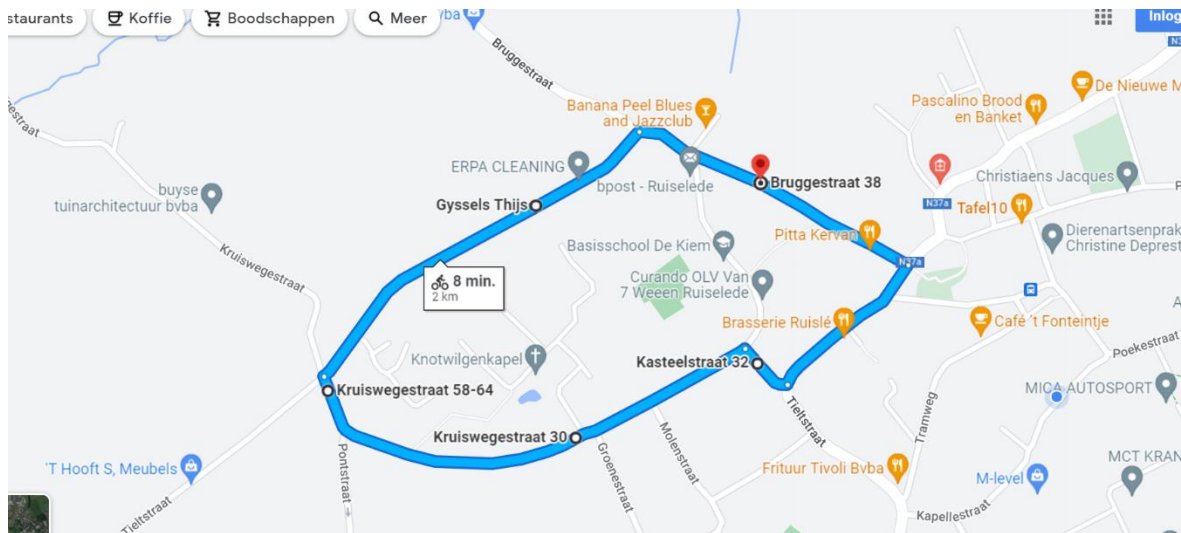

WIELRENNEN

G-WEGRITCRITERIUM

Ruiselede

Zondag 4 juni 2023

Informatie

Veloclub Ruiselede Sportief, G-sport Vlaanderen en Cycling Vlaanderen nodigen alle G-renners uit om deel te nemen aan de **G-wielerwedstrijd** in **Ruiselede**. De wedstrijd vindt plaats op **zondag 4 juni 2023** en maakt deel uit van het G-wegritcriterium. Alle G-wielrenners ongeacht beperking of niveau kunnen deelnemen. Raadpleeg hier de volledige [kalender van het G-wegritcriterium](#).

Programmatie

11u00	12u00	Inschrijven Feesttent in het Park
12u30	12u55	Verkennen/opwarming omloop op een beperkt deeltje van het parcours
13h00	13u45	G-wegcriterium
13u45		Huldiging

Inschrijvingsplaats

Feestten in het Park (aan het gemeentehuis) Markt, Ruisselede (is toegankelijk voor iedereen)

Parcours (2km)

Start/Aankomst

Bruggestraat – Ruisselede

Parking

Tramweg – Ruisselede

Kleedkamers & toiletten

Toilet: OCMW: Kasteelstraat 1a, Ruisselede

Kleedkamer de Sporthal in de Tieltstraat, Ruisselede