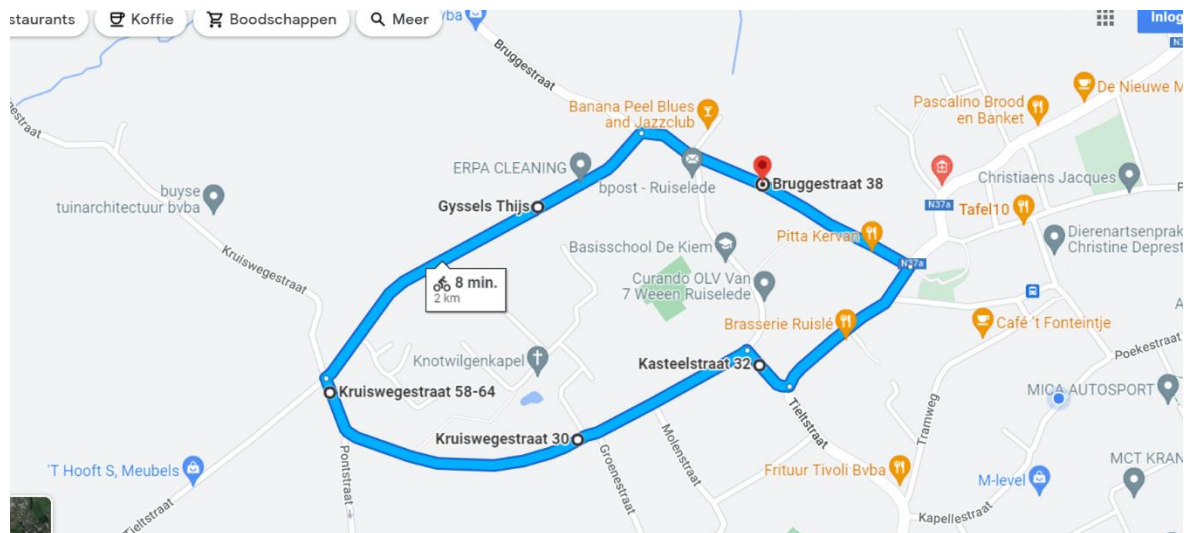

## Start/Aankomst

Bruggestraat – Ruislede