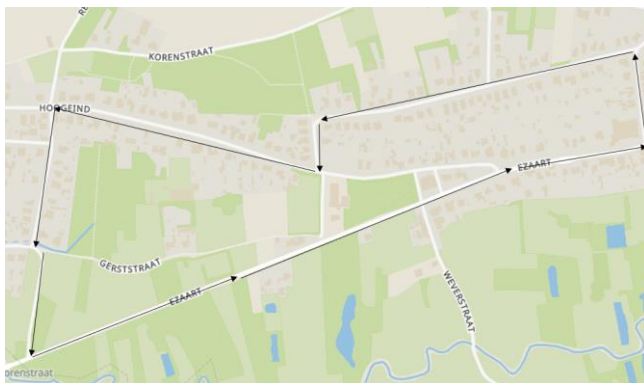

## Parcours (3km)

Ezaart - Bellekensstraat – Keiekenstraat – Hoogeind - Korenstraat - Ezaart

## Parking

Parking achter Oude Jager. Verplichte Aanrijroute via de straat Kievermont (2400 Geel) wegens BK G-wielrennen Volg dan de pijlen PPO, straten rond het parcours zijn verboden parkeren grote parking voorzien op 100m van inschrijving, start en aankomst.