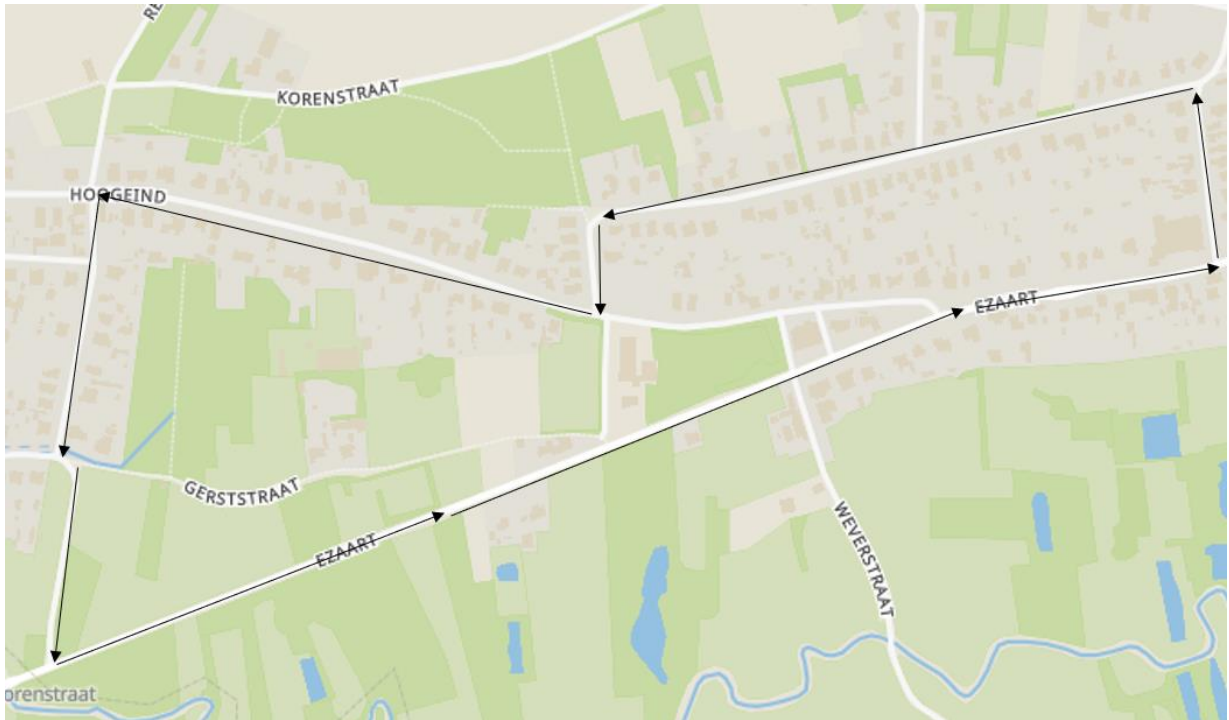

Inschrijvingsplaats

Café Oude Jager, Ezaart 351, 2400 Mol

Parcours (3km)

Ezaart - Bellekensstraat – Keiekenstraat – Hoogeind - Korenstraat - Ezaart

Start/Aankomst

Café Oude Jager, Ezaart 351, 2400 Mol

Parking

Parking achter Oude Jager. Verplichte Aanrijroute via de straat Kievermont (2400 Geel) wegens BK G-wielrennen Volg dan de pijlen **PPO**, straten rond het parcours zijn verboden parkeren grote parking voorzien op 100m van inschrijving, start en aankomst.