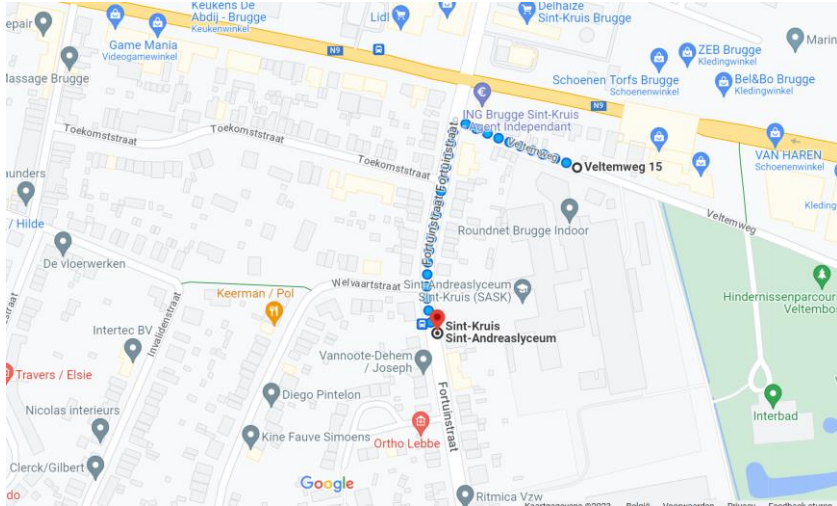

Andere ingang

Velen onder jullie zijn al vaak in het SASK geweest. Deze keer bevindt de ingang zich echter aan de straatkant, en dus niet via de speelplaats. We zullen signalisatie voorzien aan de ingang langs de Veltemweg.

Plan toegang locatie

Route bushalte "Sint Kruis, Sint-Andreaslyceum"

Klik op de link om je route te plannen via Google Maps

<https://www.google.com/maps/dir/51.2086854,3.2556077///@51.2085498,3.2553677,20z/data=!4m2!4m1!3e0>