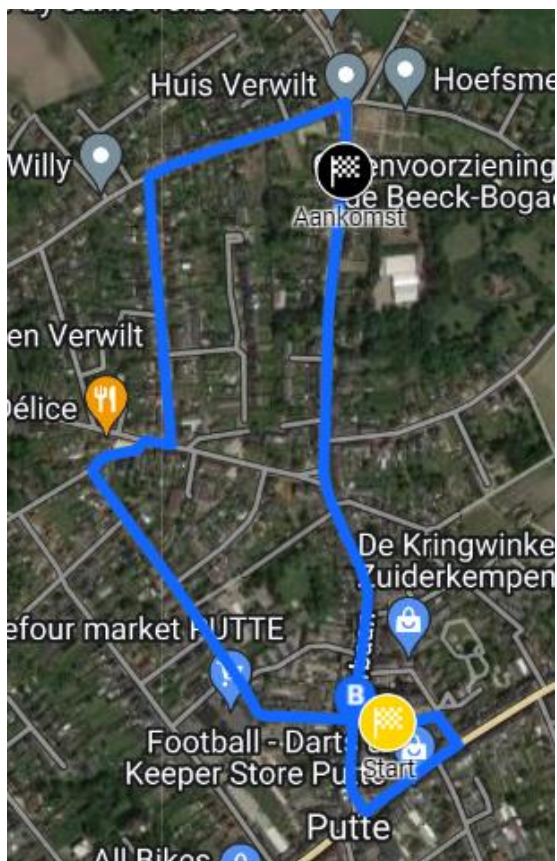

Met steun van:

VZW Wielerevents, G-sport Vlaanderen, Cycling Vlaanderen en Sport Vlaanderen nodigen alle G-renners uit om deel te nemen aan de **G-wielerwedstrijd** in **Putte**. De wedstrijd vindt plaats op **zondag 31 juli 2022** en maakt deel uit van het G-wegritcriterium.

GC Klein Boom – Mechelbaan 604 – 2580 Putte

Start/Aankomst

Start: Lierbaan 39, 2580 Putte

Aankomst + prijsuitreiking: Lierbaan 177, 2580 Putte

Parcours (2.5 km):

<https://criteriumputte.be/parcours/>

Bereikbaarheid: