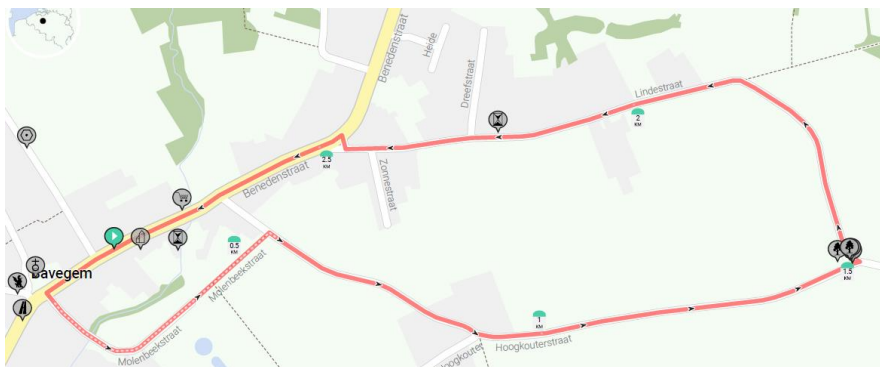

Programmatie

12u00	13u00	Inschrijven
13u00	13u25	Verkennen/opwarming omloop op het parcours
13u30	14u05	G-wegcritterium
14u30	15u00	Huldiging

Inschrijvingen

Parochiecentrum – Kerkkouterstraat 60 – 9520 Bavegem

Parking

Inex parking – Meulestraat 19 – 9520 Bavegem

Start/Aankomst

Kerkkouterstraat 60 – 9520 Bavegem

Parcours (2.8km):

Kleedkamers & toiletten:

Parochiecentrum – Kerkkouterstraat 60 – 9520 Bavegem

Bereikbaarheid: