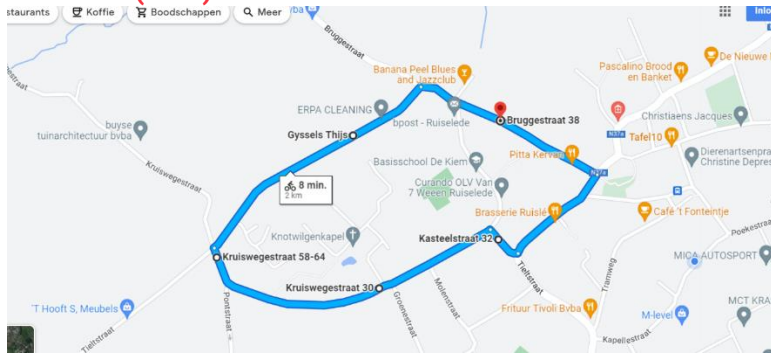

Ruiselede

Zondag 12 juni 2022

Met steun van:

Veloclub Ruiselede Sportief, G-sport Vlaanderen, Cycling Vlaanderen en Sport Vlaanderen nodigen alle G-renners uit om deel te nemen aan de **G-wielerwedstrijd in Ruiselede**. De wedstrijd vindt plaats op **zondag 12 juni 2022** en maakt deel uit van het G-wegcritterium.

Inschrijvingen

Feestten in het Park (aan het gemeentehuis) Markt, Ruiselede (is toegankelijk voor iedereen)

Parking

Tramweg - Ruiselede

Start/Aankomst

Bruggestraat - Ruiselede

Parcours (2km):

Kleedkamers & toiletten:

Toilet: OCMW: Kasteelstraat 1a, Ruislede
Kleedkamer de Sporthal in de Tieltstraat, Ruislede

Bereikbaarheid:

Is terug te vinden op de website van de organisatie of plan