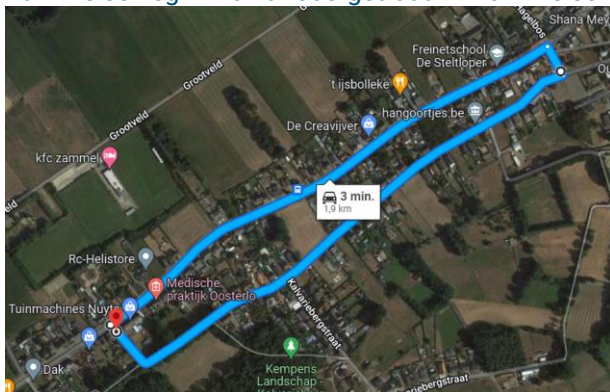

Inschrijvingen

Bonten Hannen, Zammelseweg 29a, Oosterlo-Geel

Parking

Parking centrum Oosterlo, Oosterloseweg aan Huis Perrekens

Parking Freinetschool De Steltloper, Zammelseweg 29 (voor 12.00 uur)

Parking MPI Kalvariebergstraat, te bereiken via Eindhoutseweg (bevestiging is in aanvraag)

Start/Aankomst

Bonten Hannen, Zammelseweg 29a te Oosterlo-Geel

Parcours (1.9km) :

Zammelseweg -> Kalvariebergstraat -> Zammelseweg

Kleedkamers & toiletten:

Bonten Hannen, Zammelseweg 29a te Oosterlo-Geel

Bereikbaarheid:

Afrit E313 Geel Oost richting Geel Zammel aan de lichten links

Afrit E313 richting Janssen Pharmaceuticalaan tot aan kruispunt met de Oosterloseweg rechts de brug over de E313 over