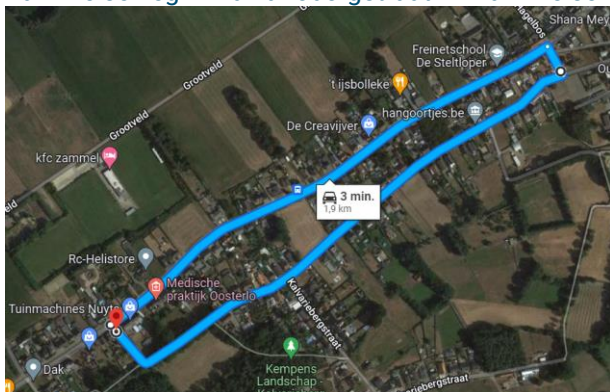

## Parking

Parking centrum Oosterlo, Oosterloseweg aan Huis Perrekens

Parking Freinetschool De Steltloper, Zammelseweg 29 (voor 12.00 uur)

Parking MPI Kalvariebergstraat, te bereiken via Eindhoutseweg (bevestiging is in aanvraag)

## Start/Aankomst

Bonten Hannen, Zammelseweg 29a te Oosterlo-Geel

## Parcours (1.9km) :

Zammelseweg -> Kalvariebergstraat -> Zammelseweg