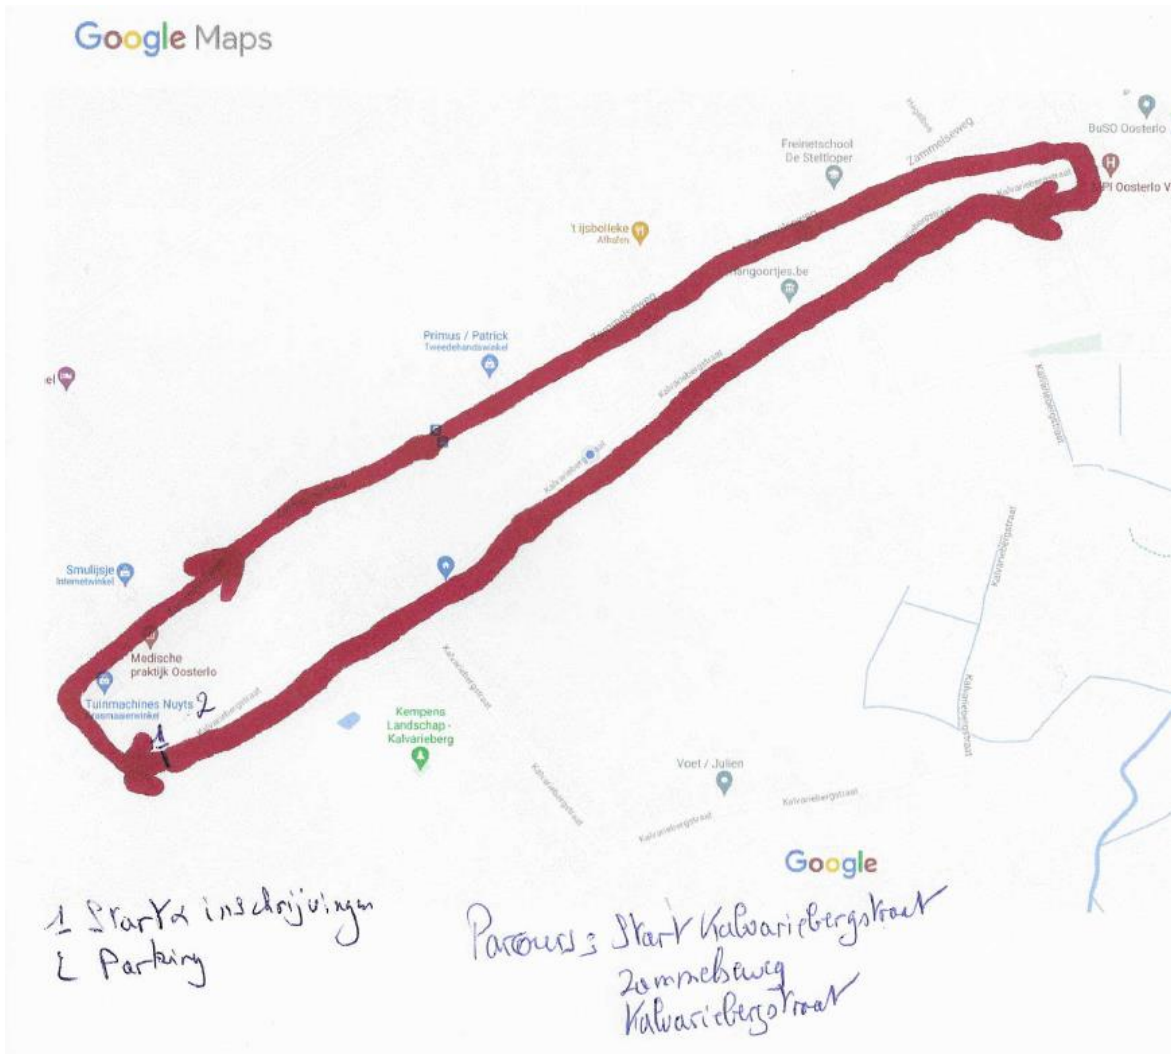

Met steun van:

KWB Oosterlo, Parantee-Psylos, Cycling Vlaanderen en Sport Vlaanderen nodigen alle G-renners uit om deel te nemen aan de **G-wielerwedstrijd** in **Oosterlo-Geel**. De wedstrijd vindt plaats op **zaterdag 24 juli 2021** en maakt deel uit van het G-wegritcriterium.

Inschrijvingen

Kalvariebergstraat, achterkant Nuyts Tuinmachines, Zammelseweg 96 Oosterlo Geel

Parking

Kalvariebergstraat, naast de inschrijvingen

Start/Aankomst

Kalvariebergstraat, achterkant Nuyts Tuinmachines, Zammelseweg 96 Oosterlo Geel

Parcours :

Toiletten:

Kalvariebergstraat, achterkant Nuyts Tuinmachines, Zammelseweg 96 Oosterlo Geel

Extra informatie:

Parcours is hetzelfde als de vorige jaren, alleen de startplaats is verhuisd naar de Kalvariebergstraat die deel uitmaakt van het parcours. Parking is naast de startplaats maar tijdig komen want het parcours wordt een uur voor de wedstrijd afgesloten.