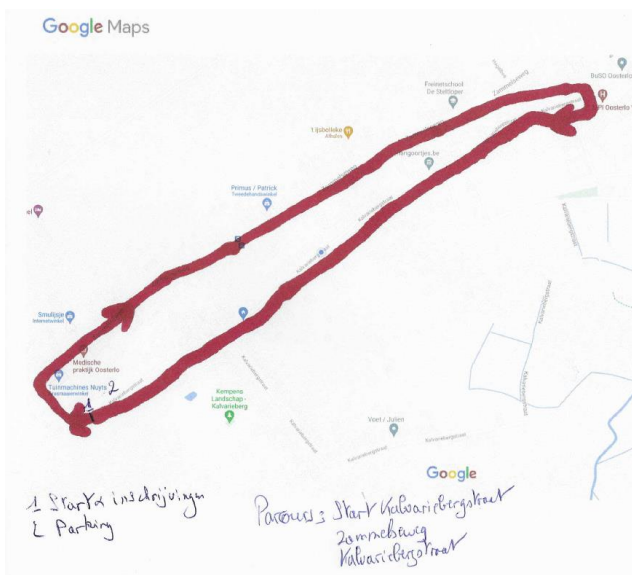

Inschrijvingen

Kalvariebergstraat, achterkant Nuyts Tuinmachines, Zammelseweg 96 Oosterlo Geel

Parking

Kalvariebergstraat, naast de inschrijvingen

Start/Aankomst

Kalvariebergstraat, achterkant Nuyts Tuinmachines, Zammelseweg 96 Oosterlo Geel

Parcours (? m) :

*de start- en aankomstzone schuift ongeveer 150 extra weg van de bocht dan op het plan hieronder weergegeven (aan huisnummer 37a).

Toiletten:

Kalvariebergstraat, achterkant Nuyts Tuinmachines, Zammelseweg 96 Oosterlo Geel

Extra informatie:

Parcours is hetzelfde als de vorige jaren, alleen de startplaats is verhuisd naar de Kalvariebergstraat die deel uitmaakt van het parcours. Parking is naast de startplaats maar tijdig komen want het parcours wordt een uur voor de wedstrijd afgesloten.