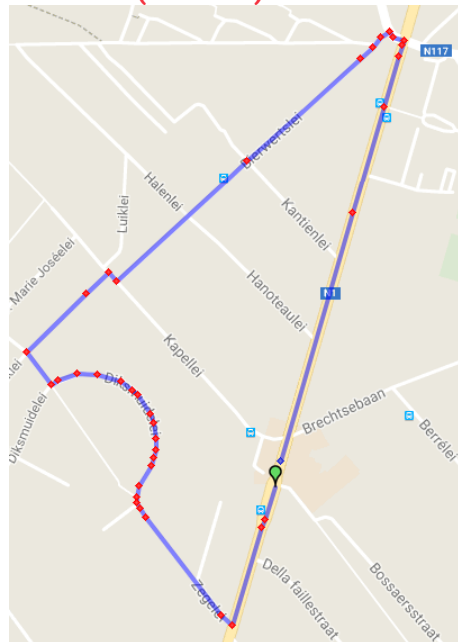

Programmatie

11:30	12:30	Inschrijvingen Handbikers (H) en Driewielers (T)
12:30	13:00	Verkennen omloop H&T
13:00	14:15	Wedstrijd H&T

13:30	14:00	Inschrijven Tandems (B) en Tweewielers (C)
14:15	14:30	Verkennen omloop B&C
14:30	15:15	Wedstrijd B&C
	15:20	Prijzuitreiking

Inschrijvingen/Start/Aankomst

Bredabaan 1045, 2930 Brasschaat ter hoogte van de start/aankomst
2930 Brasschaat – Maria Ter Heide

Parking

Parking 1: Kerkendreef, 2930 Brasschaat
Parking 2: Beelenlei, 2930 Brasschaat (Kleedkamers voetbal)

Parcours (2.00 km) :

Extra informatie:

- Een hulppost van het Rode Kruis zal aanwezig zijn met een bemande ziekenwagen ter hoogte van de aankomstzone indien er zich noodgevallen zouden voordoen.