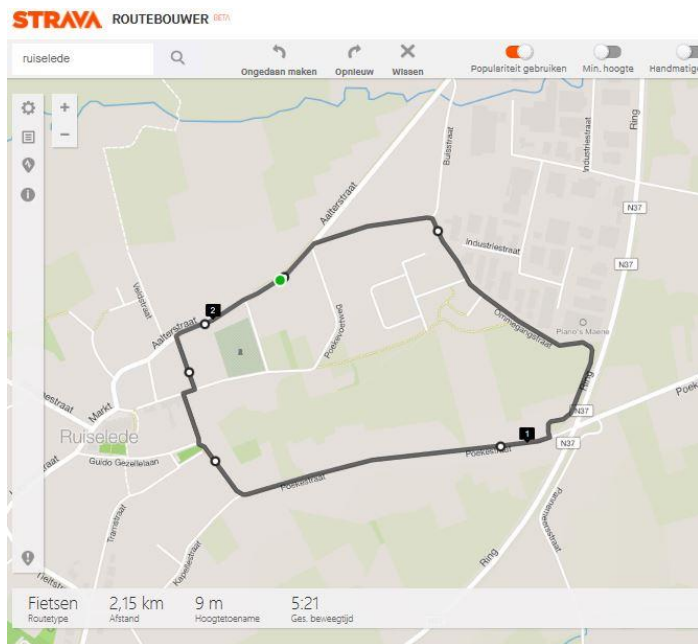

Reglement

- Helmdracht is verplicht
- Renners rijden rechts op de rijbaan
- Inhalen is enkel toegelaten via de linkerzijde

Programmatie

11u00	12u00	Inschrijven
12u00	12u30	Verkennen/opwarming omloop
12u30	13u10	G-wegcriterium
13u30	13u45	Huldiging

Parcours (2.15 km):

Inschrijvingen

Curando Den Tap
Aalterstraat 10, 8755 Ruisselede

Start en aankomst

Ter hoogte van de inschrijvingen.

Kleedkamers & toiletten:

Curando Den Tap
Aalterstraat 10, 8755 Ruisselede