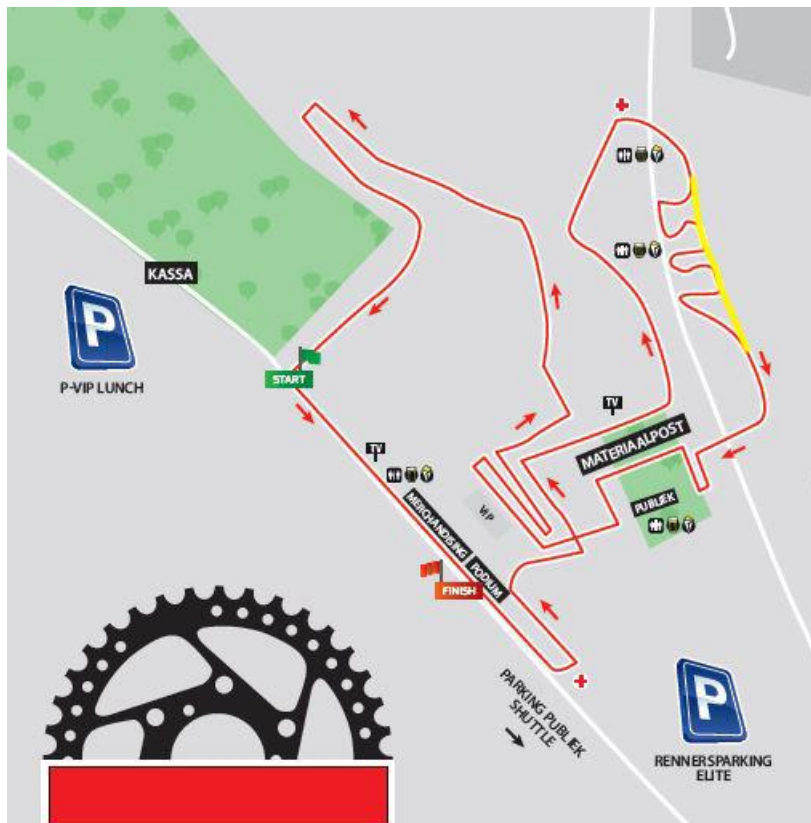

Verkennen Parcours

Op woensdagmiddag, voorafgaand aan de veldrit, kunnen de renners het parcours verkennen van 14u tot 16u (TBC want is militaire site)

Inschrijvingen

Rennersparking Kerspelstraat

Parking

Rennersparking Kerspelstraat

Start/Aankomst

Hertogstraat, Heverlee

Parcours :

Bereikbaarheid:

Renners volgen verplicht de aanrijroute via Afrist 23 Haasrode op de E40, vandaar gaat het linksaf op Ambachtenlaan 1 vervolgens RA – Ambachtenlaan RD - aan splitsing Bierbeekpleindreef LAH – T punt RA Kerspelstraat – Bestaande parking UCLL na +/- 800m aan de linkerzijde